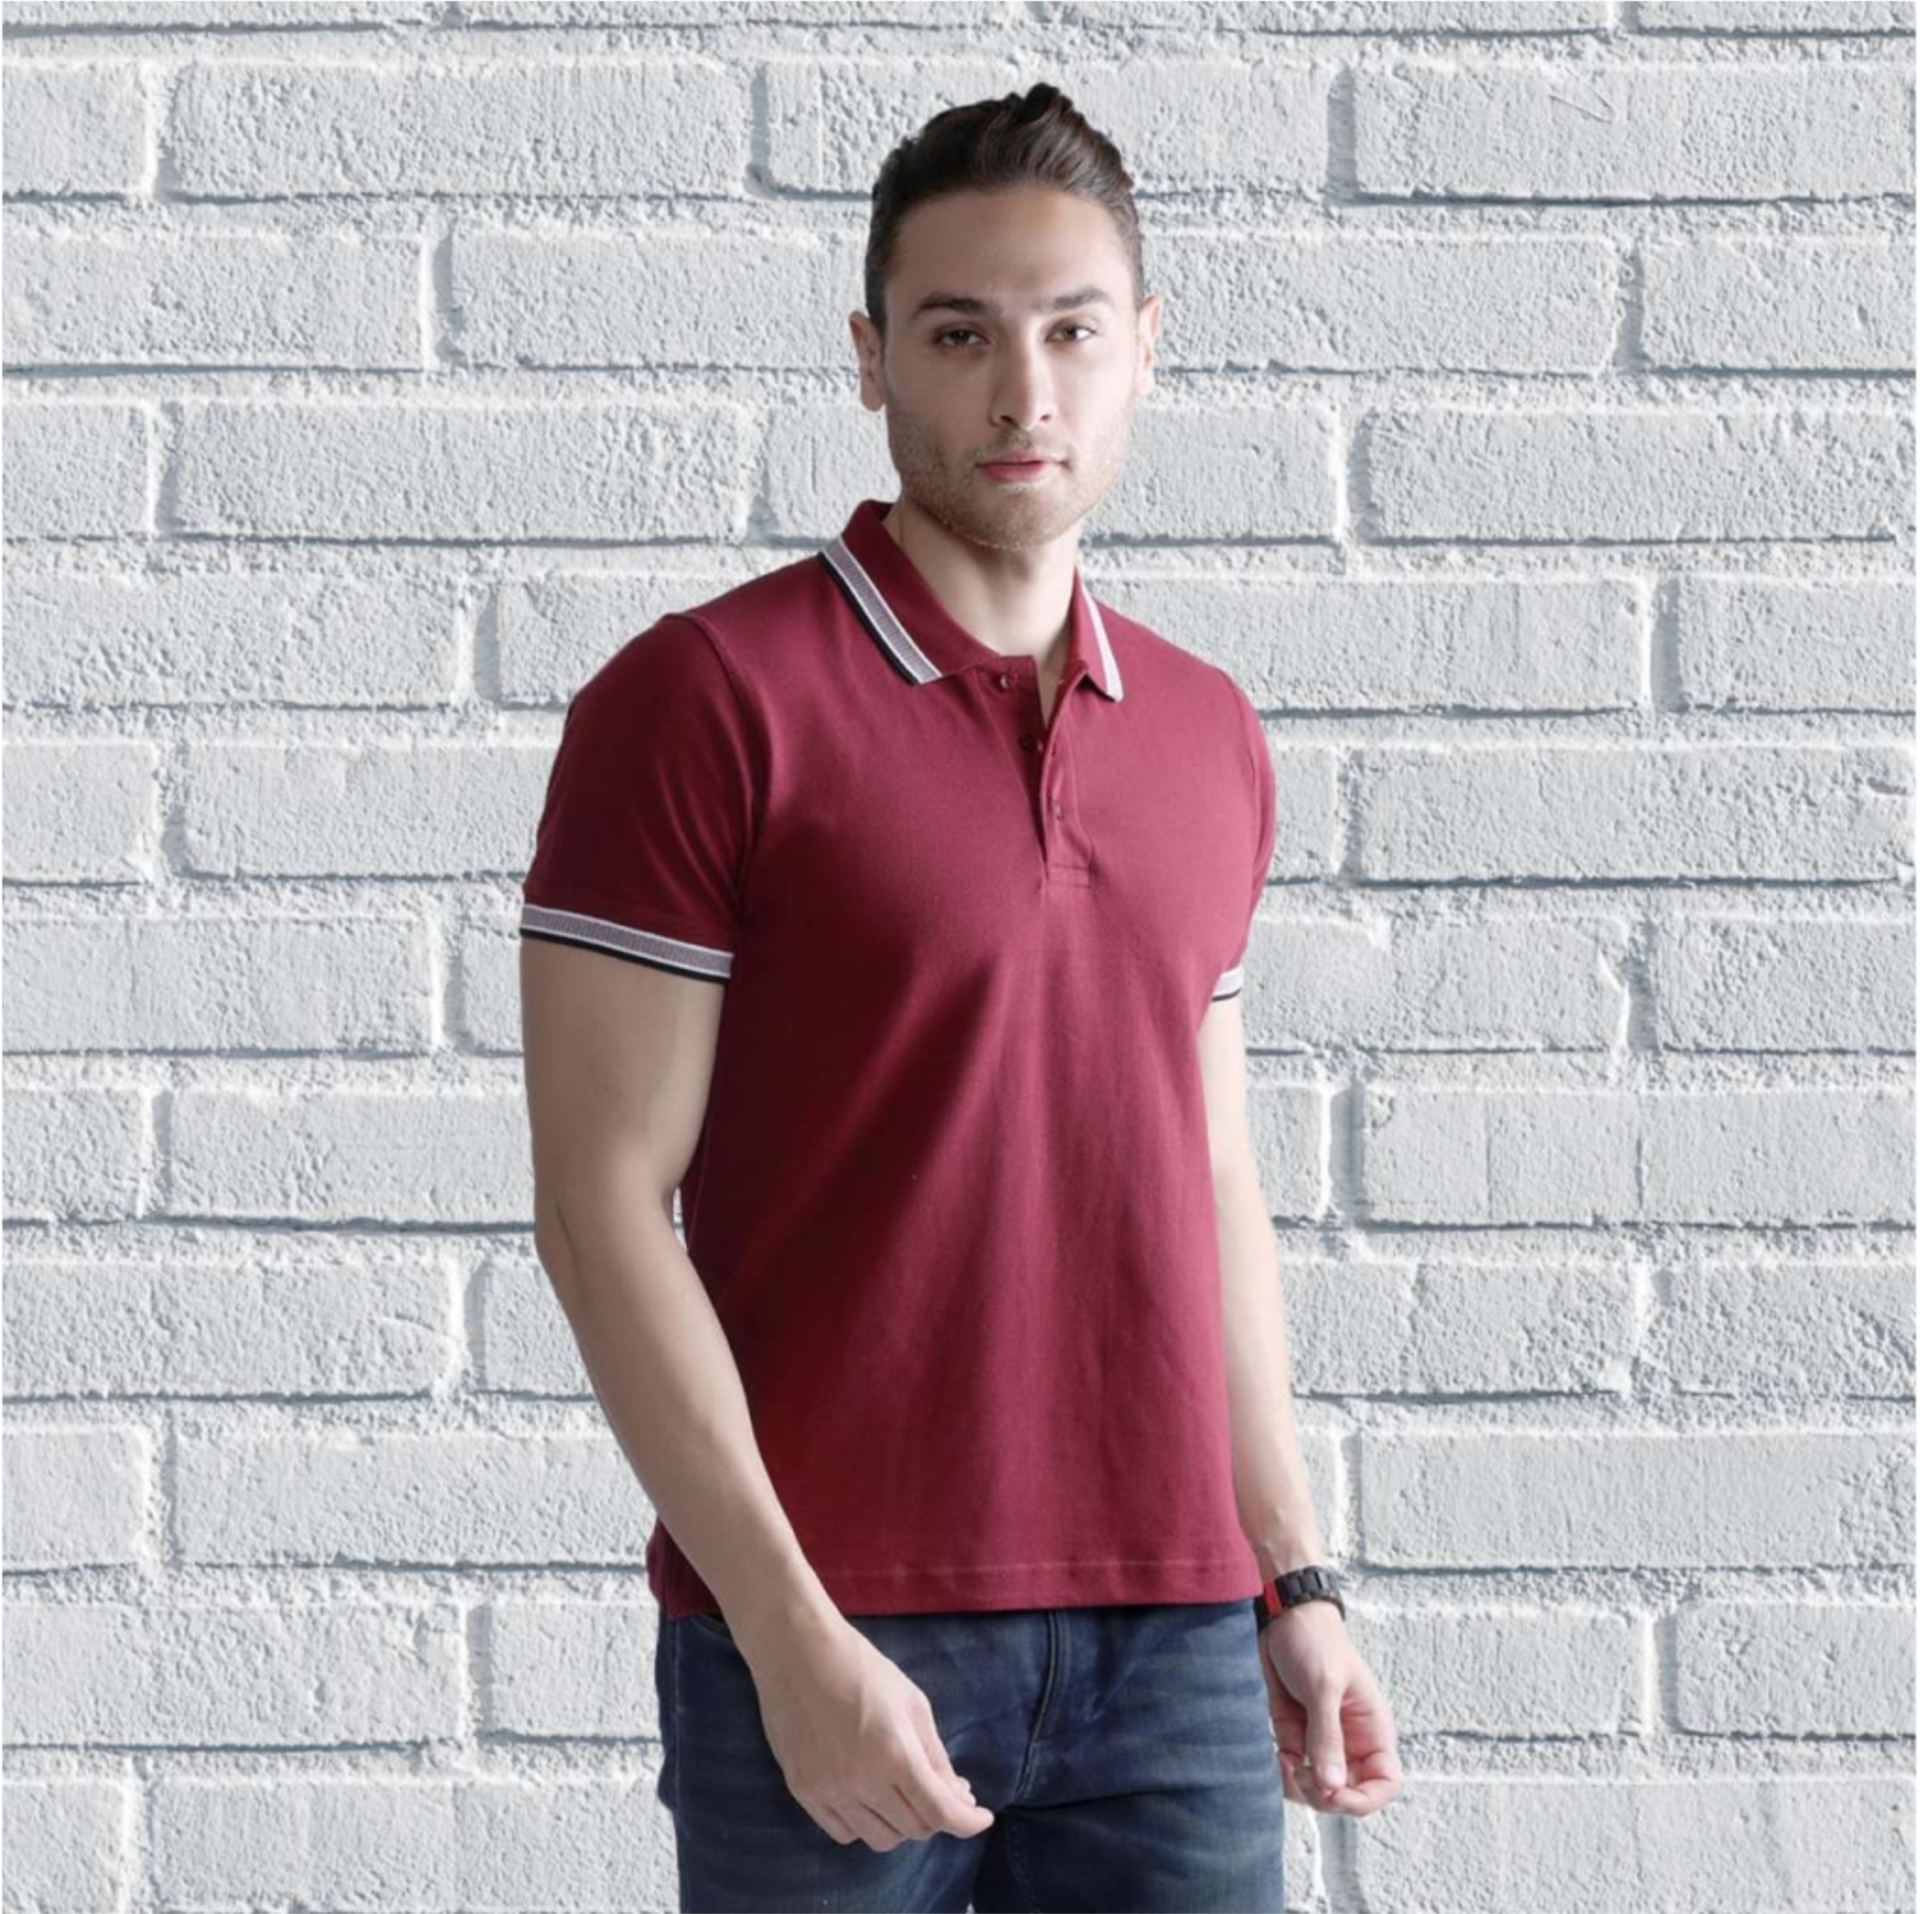

**100% COTTON JACQUARD COLLAR POLO T-SHIRT**  
**JACQUARD TIPPING ON COLLAR & CUFF**  
**250 - 260 GSM - THICK PIQUE FABRIC**

**READY STOCK : 12 COLORS**  
**8 SIZES - S TO 5XL**